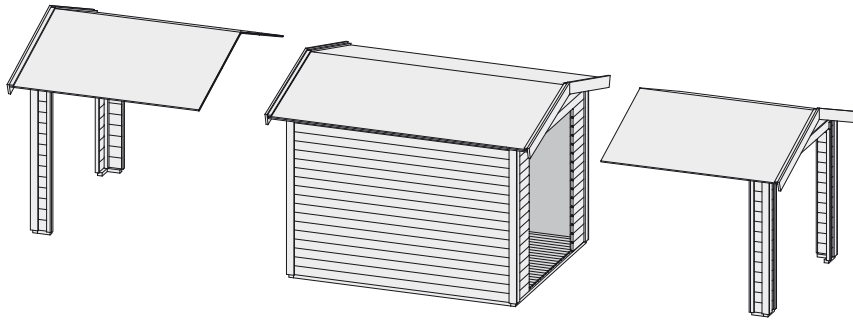

Zubehör Exklusiv

Produktinformation

Dachausbau 82250 82252

Außenmaße	B 240 × T 240 cm
Dachstand	B 270 × T 281 cm
Firsthöhe	H 242 cm
Dach	Massivholzdach mit Nut und Feder
Dachfläche	7,2 m ²
Inkl Bitumendachbelag (Zur Ersteindeckung!)	1 Rolle (10 m ²)
Bedarf Schindeln	3 Pakete
Bedarf selbstklebende Dachfolie	-
Bedarf selbstklebende Bitumendachbahn	4 Rollen
Pfosten	-
Paketmaße	B 262 × T 55 × H 46 cm / 161 kg
Erhältliches Zubehör (gegen Aufpreis):	<ul style="list-style-type: none">• Schindeln• selbstklebende Bitumendachbahn

Anbauposition

Draufsicht (in mm):